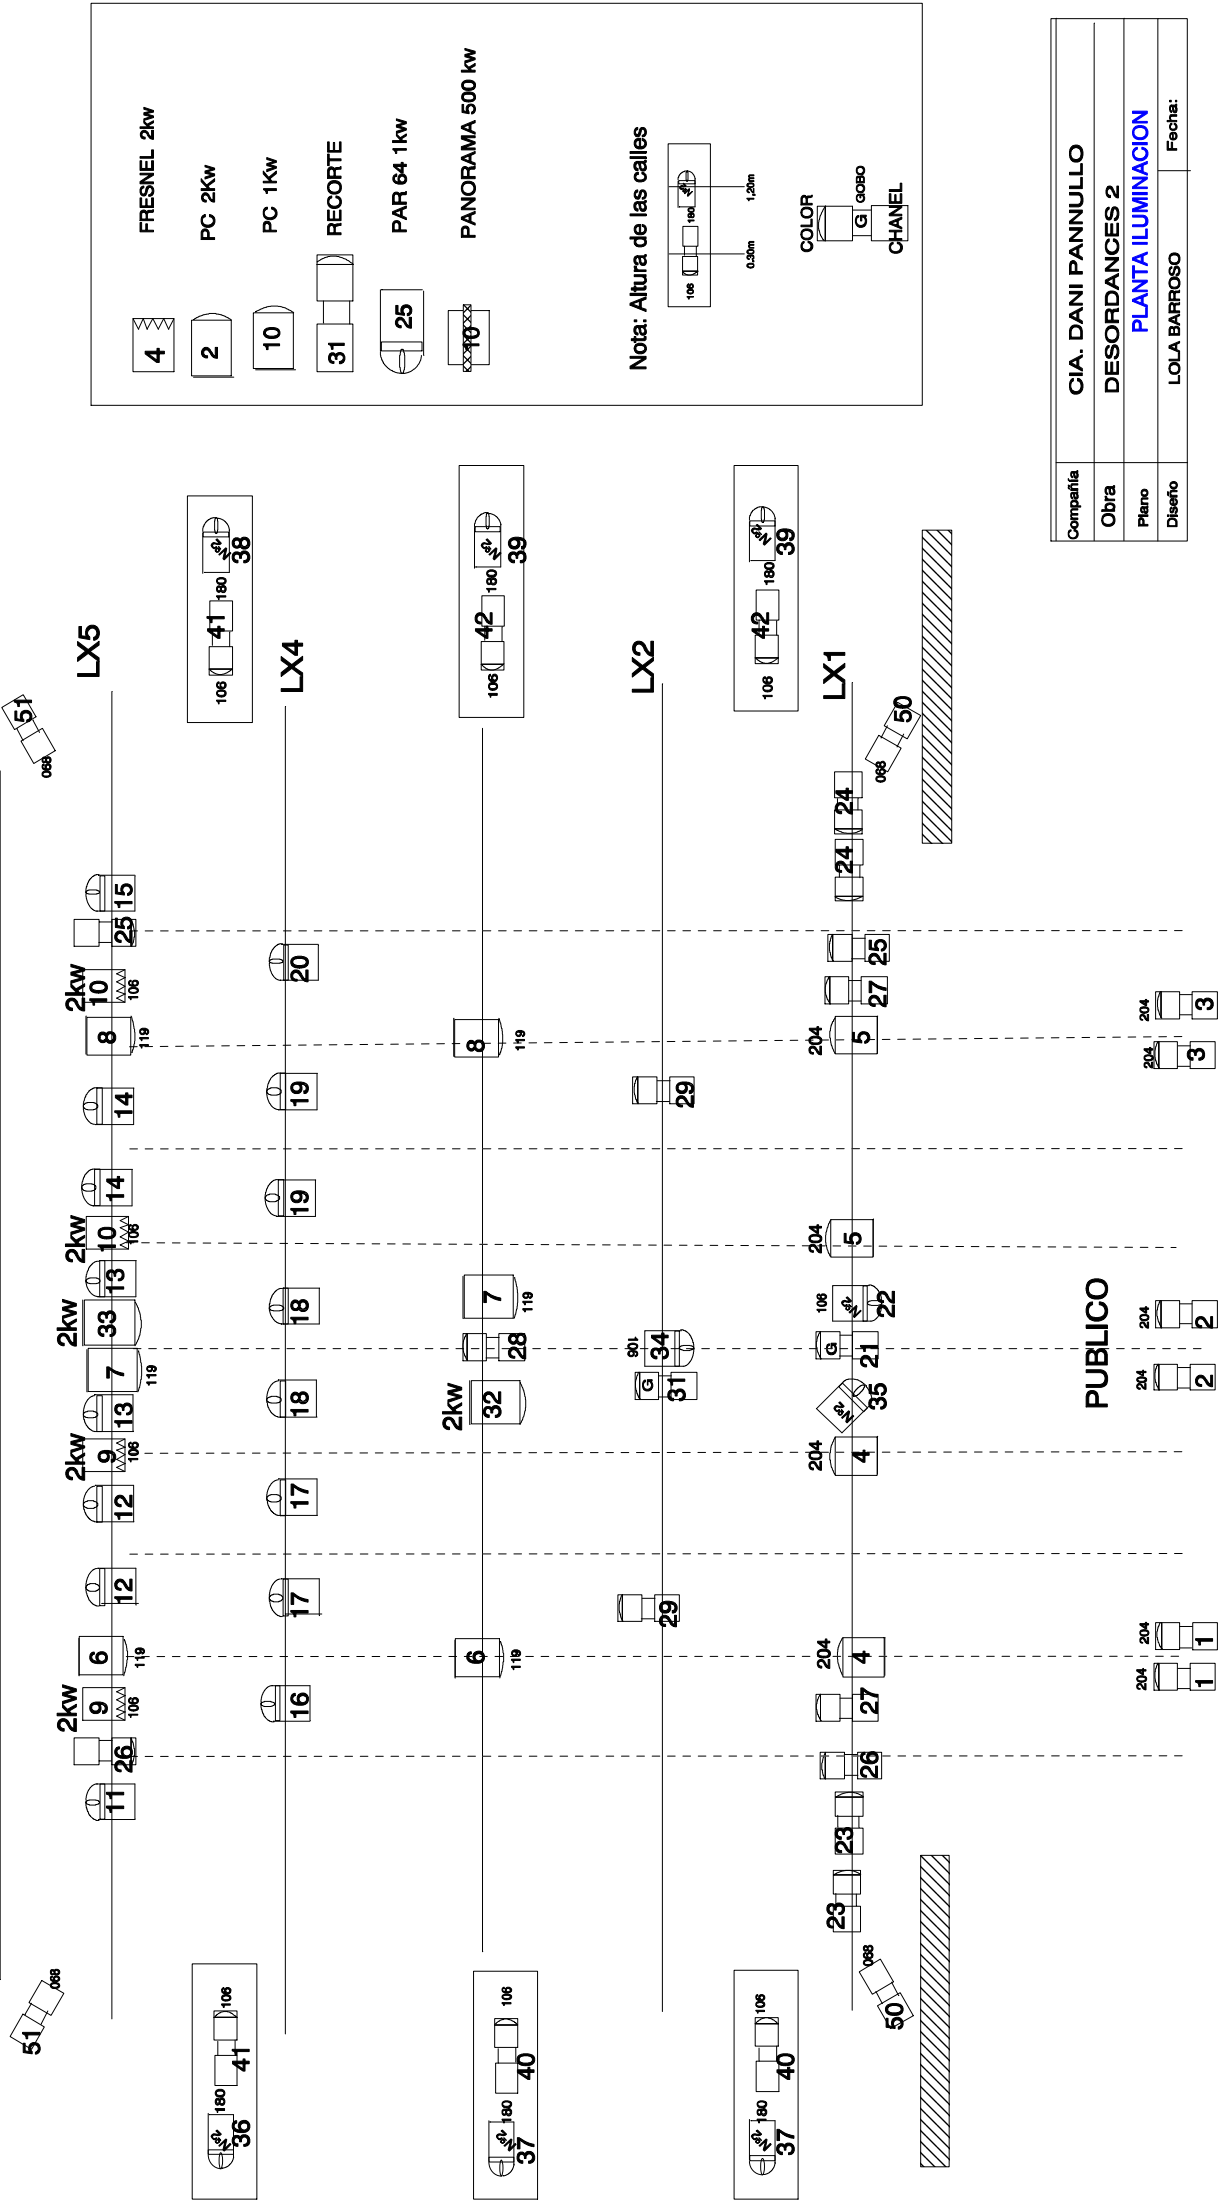

ciclorama

Compañia	CIA. DANI PANNULLO
Obra	DESORDANCES 2
Plano	PLANTA ILUMINACION
Diseño	LOLA BARROSO
Fecha:	