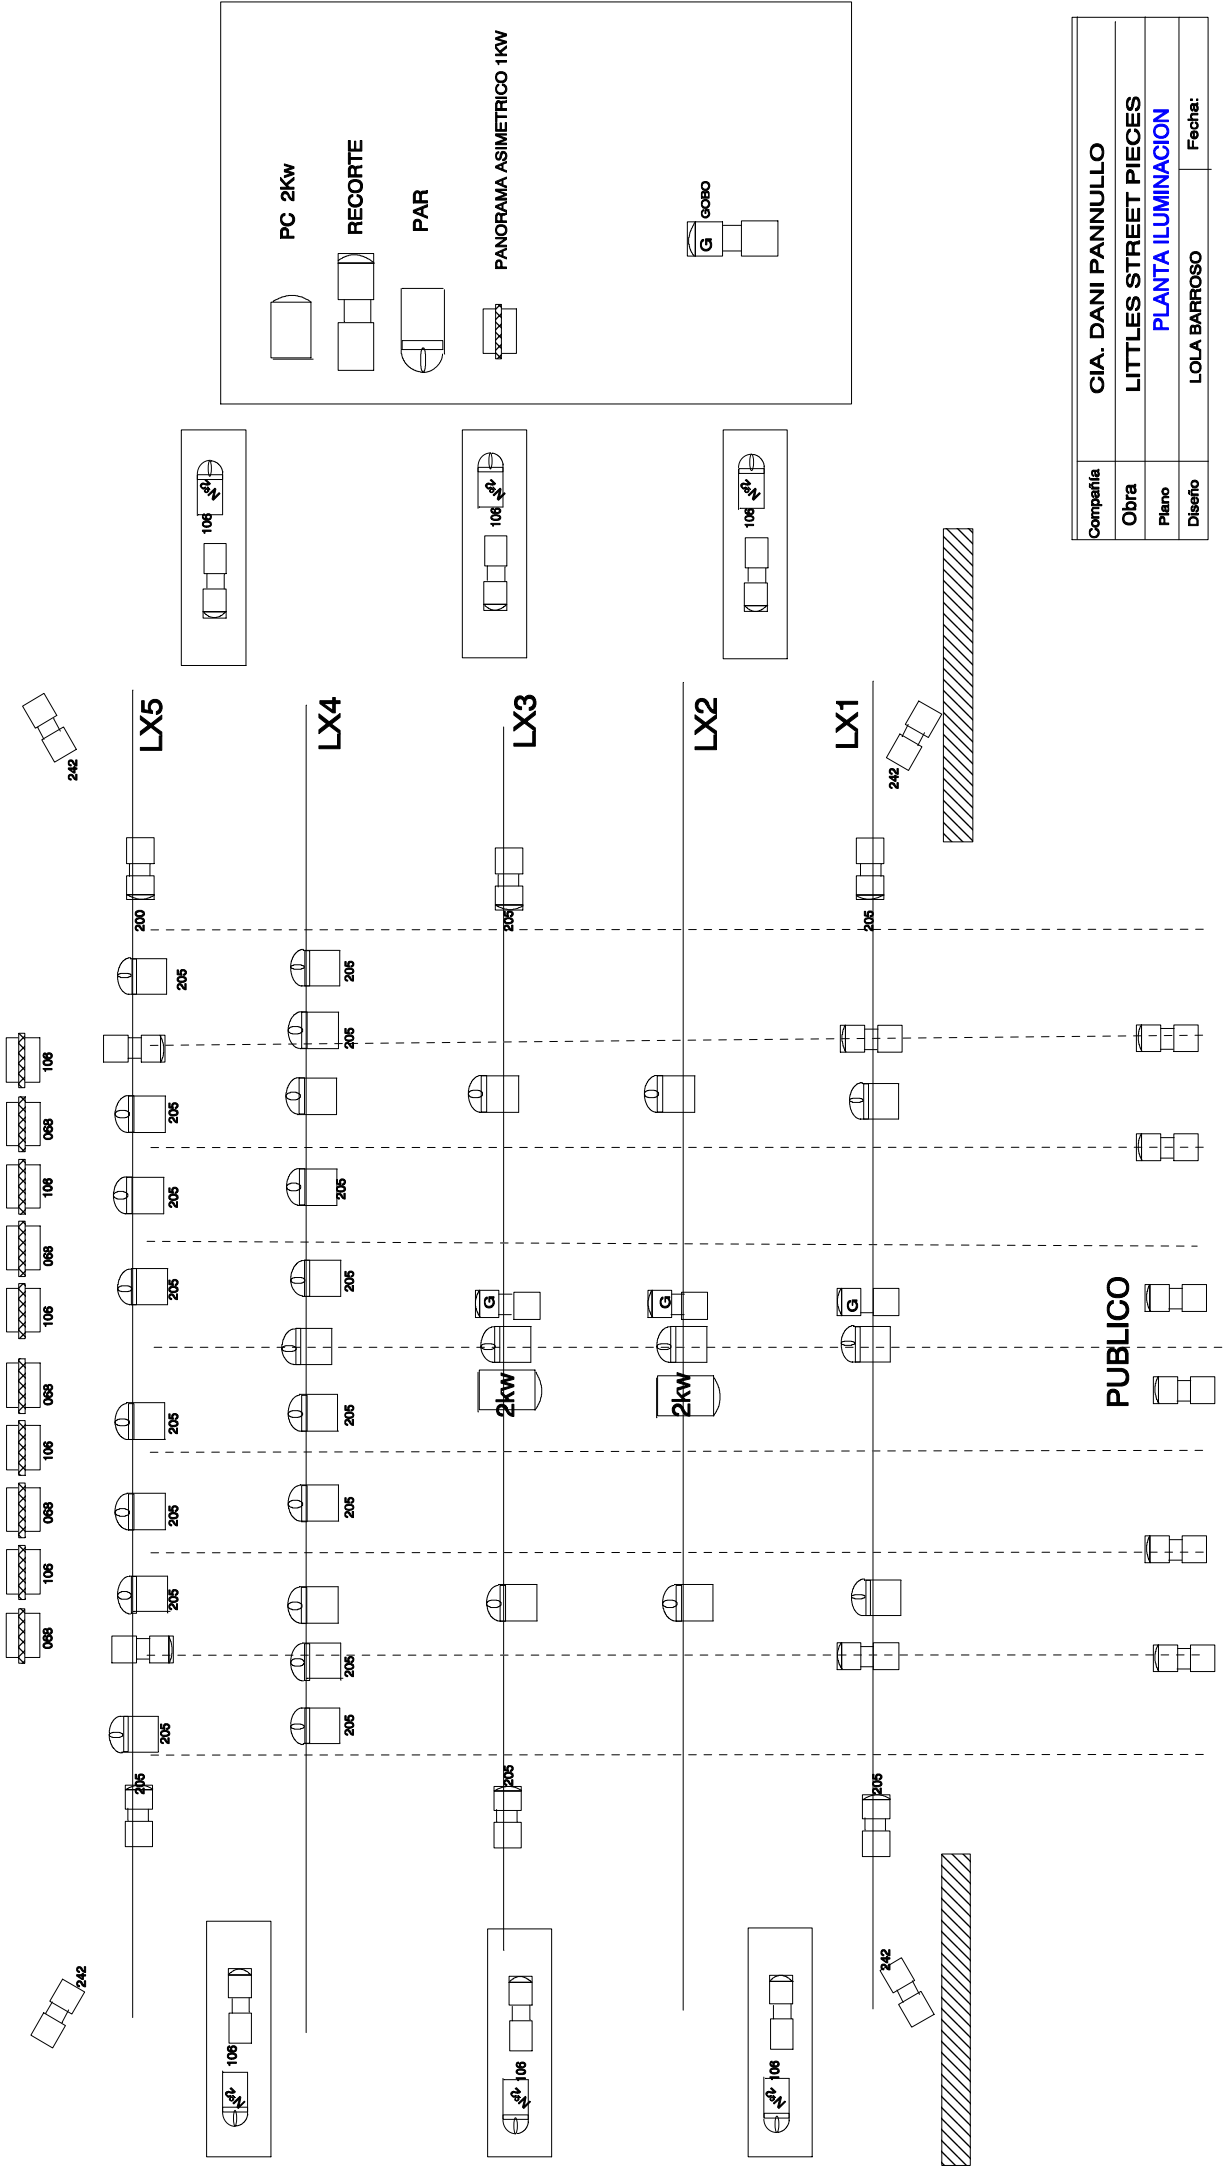

Telón negro

PC 2Kw

RECORTE

PAR

PANORAMA ASIMETRICO 1KW

G 6080

PUBLICO

Compañia	CIA. DANI PANNULLO
Obra	LITTLES STREET PIECES
Plano	PLANTA ILUMINACION
Diseño	LOLA BARROSO
Fecha:	